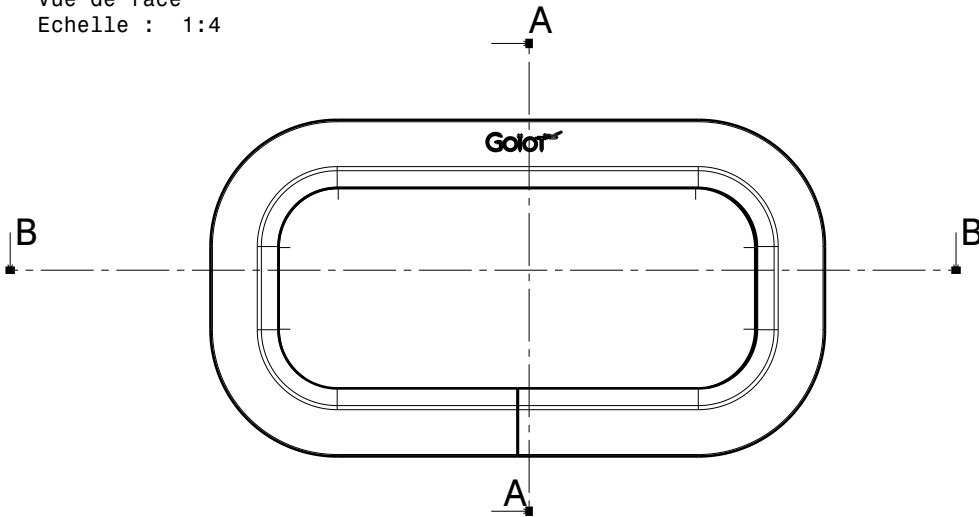

Vue de face
Echelle : 1:4

Coupe A-A

Coupe B-B

Coupe C-C
Echelle : 1:4

-	-	-	-		
ind	date	dess.	modifications		
matière/material : -				tol. gén.: $\pm 0.1\text{mm}$ $\pm 1^\circ$	Finition/finish: -
Echelle Scale: 1:4	dess.: MR	le 12/10/06	vérif. JFR	CE PLAN EST LA PROPRIETE DE LA SOCIETE GOIOT. IL NE PEUT ETRE COMMUNIQUE NI REPRODUIT SANS NOTRE AUTORISATION ECRITE.	
		Hublot rectangulaire ouvrant OPAL T00 303x156 Opening rectangular portlight OPAL T00 303x156			
		Produit : -		Réf.: 116409	Dr. : P4841
3, rue du Chêne Lassé BP 89 44814 St-Herblain Cédex France Tél : (33) 2 40 92 29 30 Fax : (33) 2 40 92 29 40					