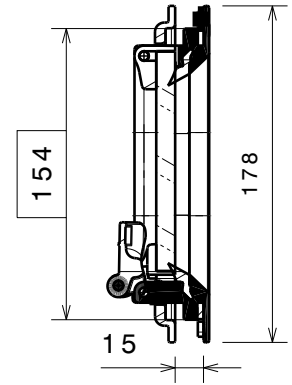

Vue de face
Echelle : 1:4

Coupe A-A

Coupe B-B

Coupe C-C
Echelle : 1:4

-	-	-	-		
ind	date	dess.	modifications		
matière/material : -				tol. gén.: $\pm 0.1\text{mm}$ $\pm 1^\circ$	Finition/finish: -
Echelle Scale: 1:4	dess.: MR	le 12/10/06	vérif. JFR	CE PLAN EST LA PROPRIETE DE LA SOCIETE GOIOT. IL NE PEUT ETRE COMMUNIQUE NI REPRODUIT SANS NOTRE AUTORISATION ECRITE.	
		Hublot rectangulaire ouvrant OPAL T00 303x156 Opening rectangular portlight OPAL T00 303x156			
		Produit : -		Réf.: 116409	Dr. : P4841
3, rue du Chêne Lassé BP 89 44814 St-Herblain Cédex France Tél : (33) 2 40 92 29 30 Fax : (33) 2 40 92 29 40					