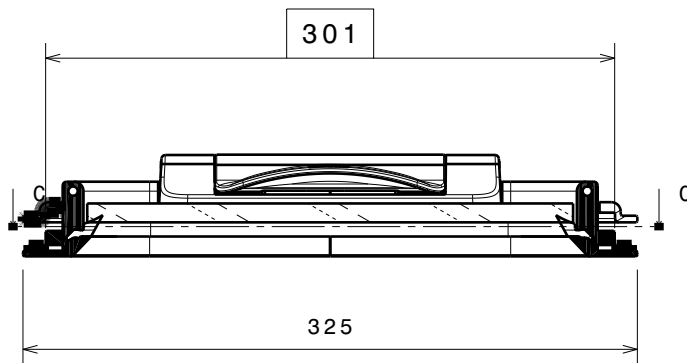

Vue de face
Echelle : 1:4

Coupe A-A

Coupe B-B

Coupe C-C
Echelle : 1:4

-	-	-	-		
ind	date	dess.	modifications		
matière/material : -				tol. gén.: $\pm 0.1\text{mm}$ $\pm 1^\circ$	Finition/finish: -
Echelle Scale: 1:4	dess.: MR	le 12/10/06	vérif. JFR	CE PLAN EST LA PROPRIETE DE LA SOCIETE GOIOT. IL NE PEUT ETRE COMMUNIQUE NI REPRODUIT SANS NOTRE AUTORISATION ECRITE.	
		Hublot rectangulaire ouvrant OPAL T00 303x156 Opening rectangular portlight OPAL T00 303x156			
		Produit : -		Réf.: 116409	Dr. : P4841
3, rue du Chêne Lassé BP 89 44814 St-Herblain Cédex France Tél : (33) 2 40 92 29 30 Fax : (33) 2 40 92 29 40					