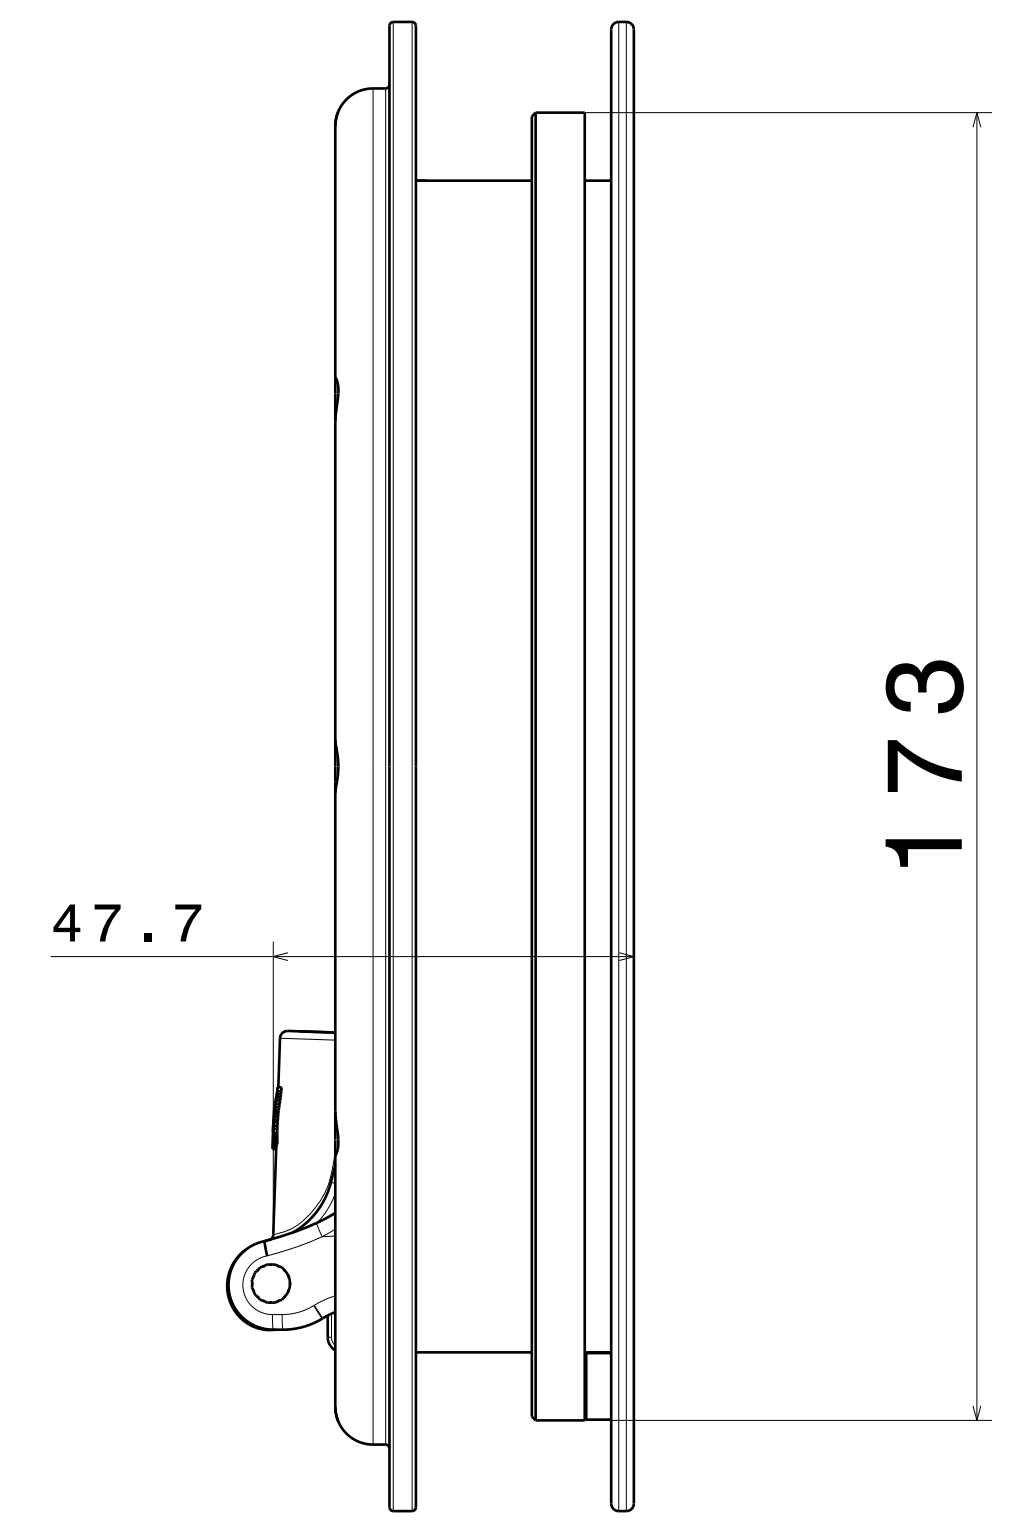

Vue de face
Echelle : 1:1

Vue de gauche
Echelle : 1:1

Vue de dessus
Echelle : 1:1

Coupe A-A
Echelle : 1:1

-	-	-	-
ind	date	dess.	modifications
matière/material : -			tol. gén.: $\pm 0.1\text{mm}$ $\pm 1^\circ$ Finition/finish: -
Echelle Scale: 1:1	dess.: -	le 00/00/04	vérif. -
<p>3, rue du Chêne Lassé BP 99 44814 St-Herblain Cédex France Tél : (33) 2 40 92 29 30 Fax : (33) 2 40 92 29 40</p>			
<p>GOIOT</p>		<p>Hublot Opal T32</p>	
<p>A0 h</p>		Produit : -	Réf.: 117998 Dr. : -