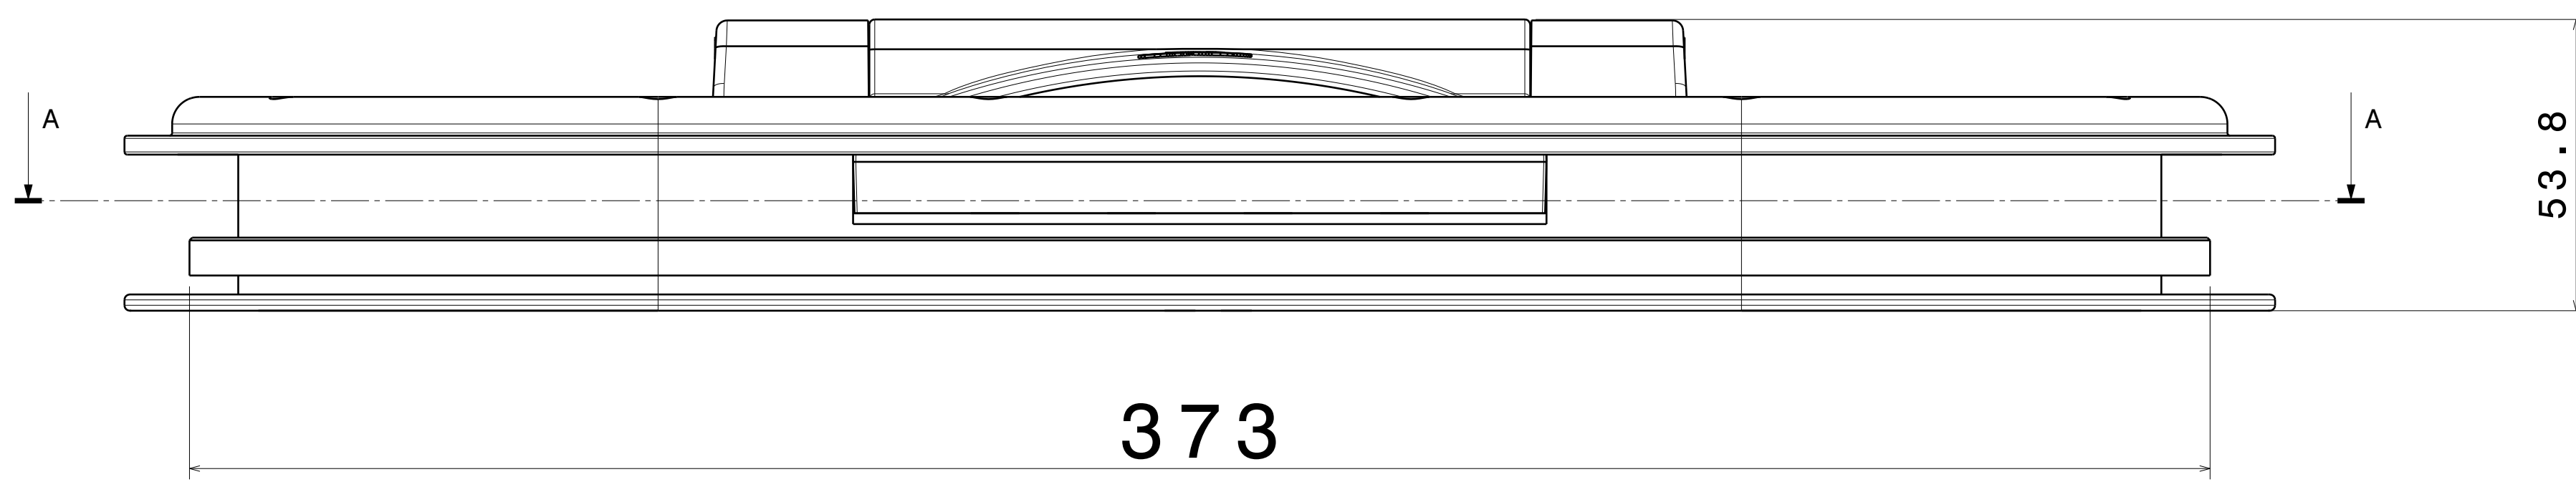

Vue de face
Echelle : 1:1

Vue de gauche
Echelle : 1:1

Vue de dessus
Echelle : 1:1

Coupe A-A
Echelle : 1:1

-	-	-	-
ind	date	dess.	modifications
matière/material : -			tol. gén.: $\pm 0.1\text{mm}$ $\pm 1^\circ$ Finition/finish: -
Echelle Scale: 1:1	dess.: -	le 00/00/04	vérif. -
<p>3, rue du Chêne Lassé BP 99 44814 St-Herblain Cédex France Tél : (33) 2 40 92 29 30 Fax : (33) 2 40 92 29 40</p>			
<p>GOIOT</p>		<p>Hublot Opal T32</p>	
<p>A0 h</p>		Produit : -	Réf.: 117998 Dr. : -