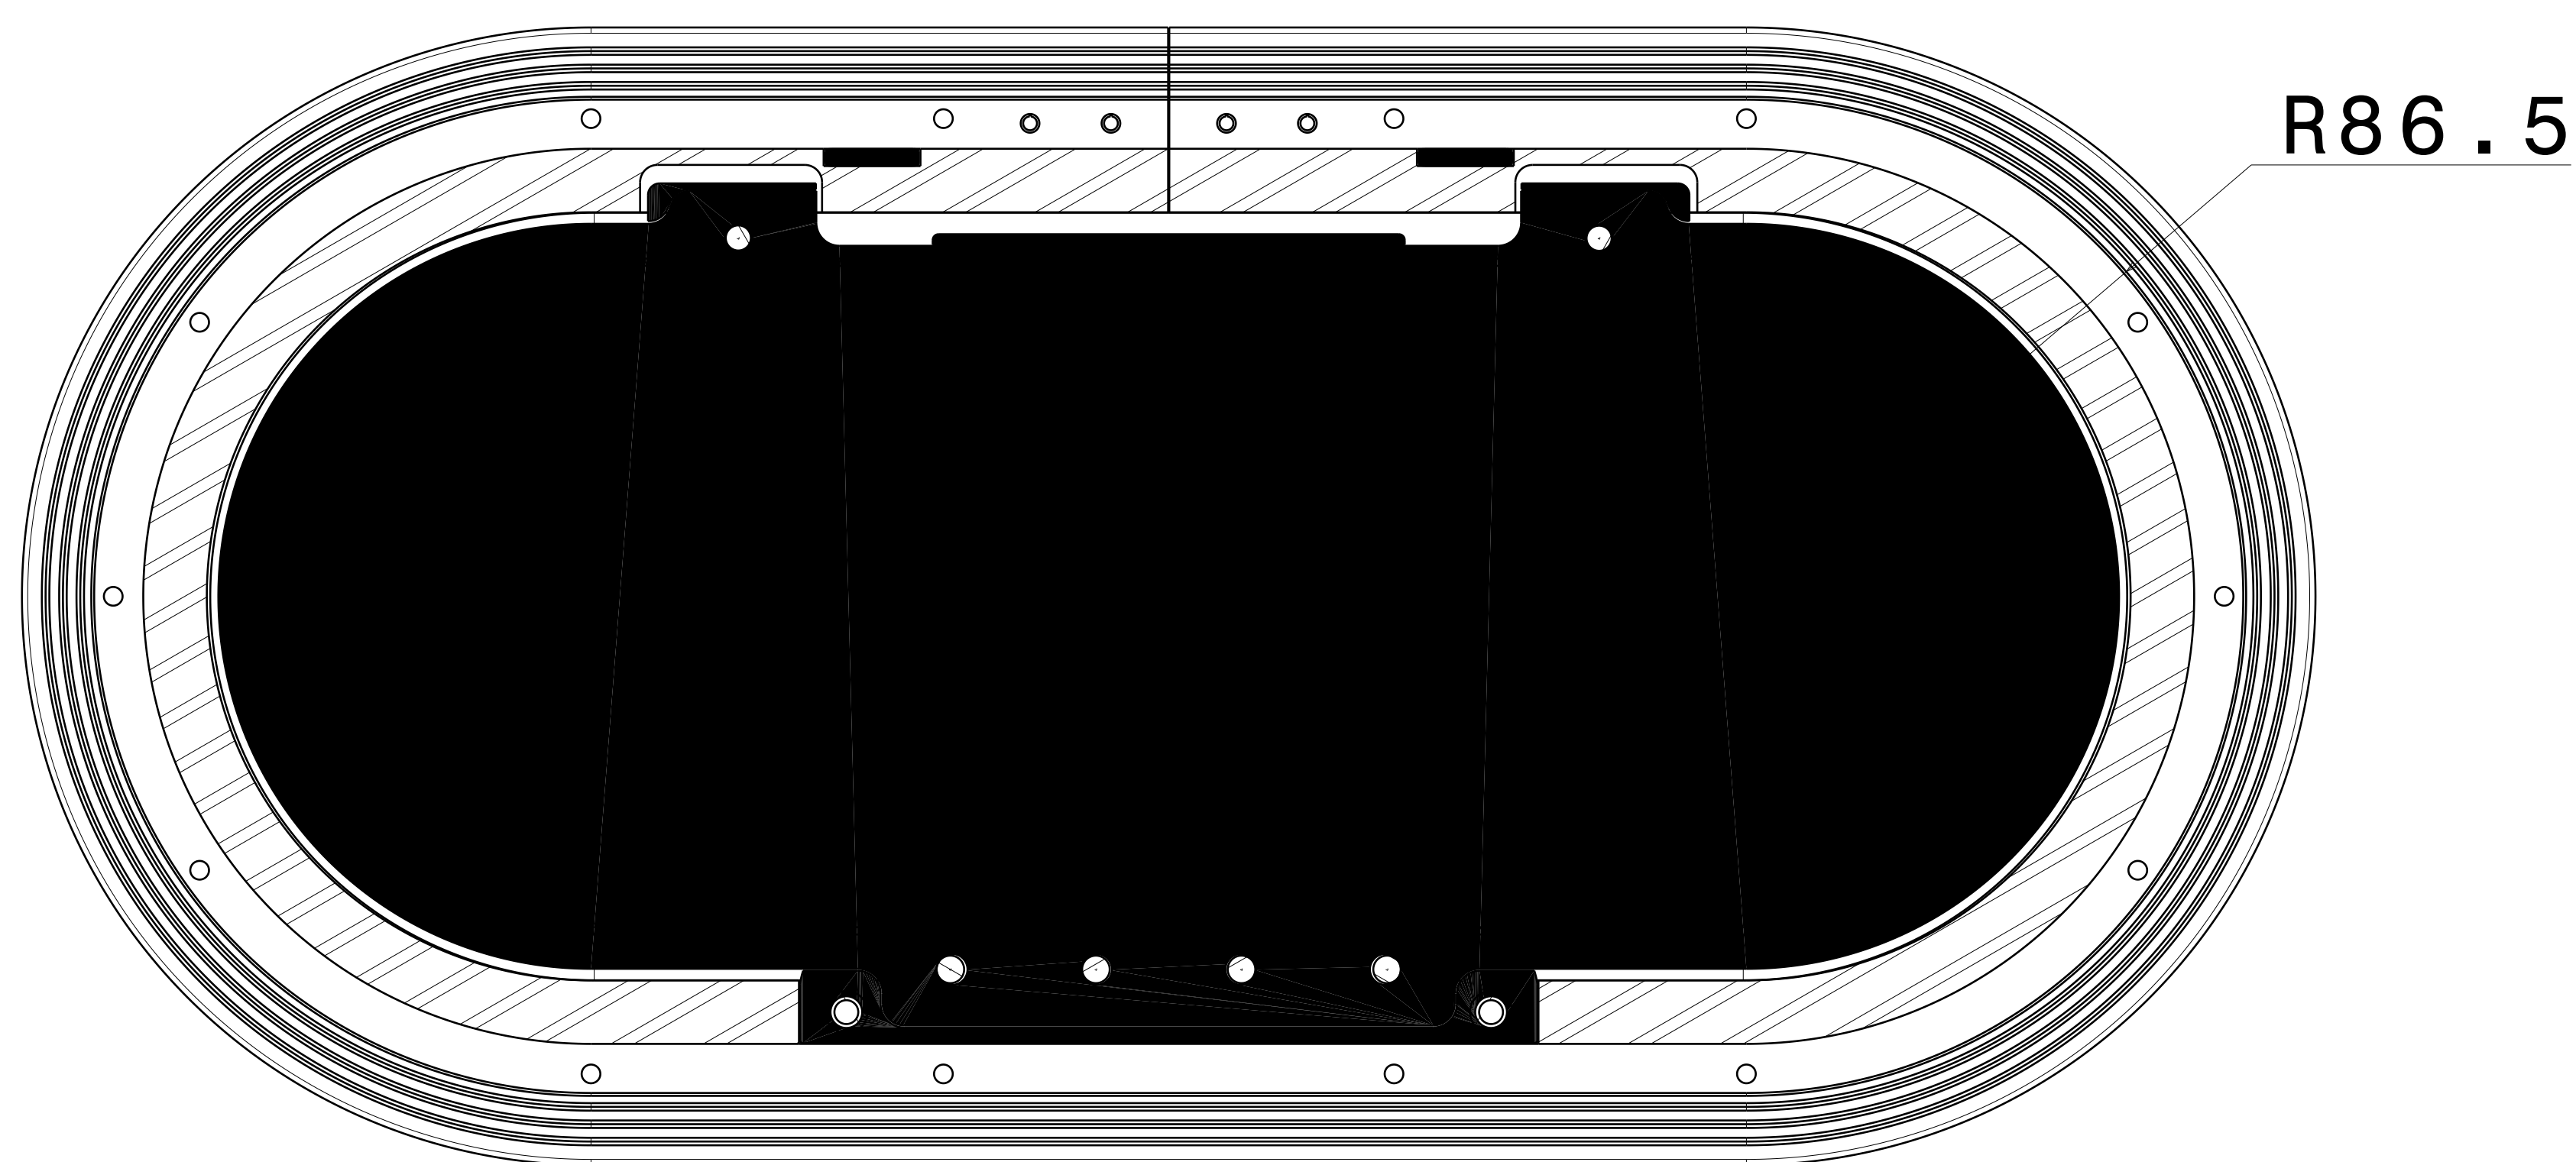

Vue de face
Echelle : 1:1

Vue de gauche
Echelle : 1:1

Vue de dessus
Echelle : 1:1

Coupe A-A
Echelle : 1:1

-	-	-	-
ind	date	dess.	modifications
matière/material : -			tol. gén.: $\pm 0.1\text{mm}$ $\pm 1^\circ$ Finition/finish: -
Echelle Scale: 1:1	dess.: -	le 00/00/04	vérif. -
<p>3, rue du Chêne Lassé BP 99 44814 St-Herblain Cédex France Tél : (33) 2 40 92 29 30 Fax : (33) 2 40 92 29 40</p>			
<p>GOIOT</p>		<p>Hublot Opal T32</p>	
<p>A0 h</p>		Produit : -	Réf.: 117998 Dr. : -