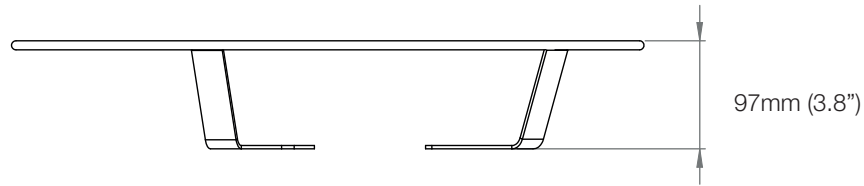

SC27 - Radar Guard

Email: sales@scanstrut.com

Email: usasales@scanstrut.com

For Mast Mount: SC21
M92722
M92698

SCANSTRUT